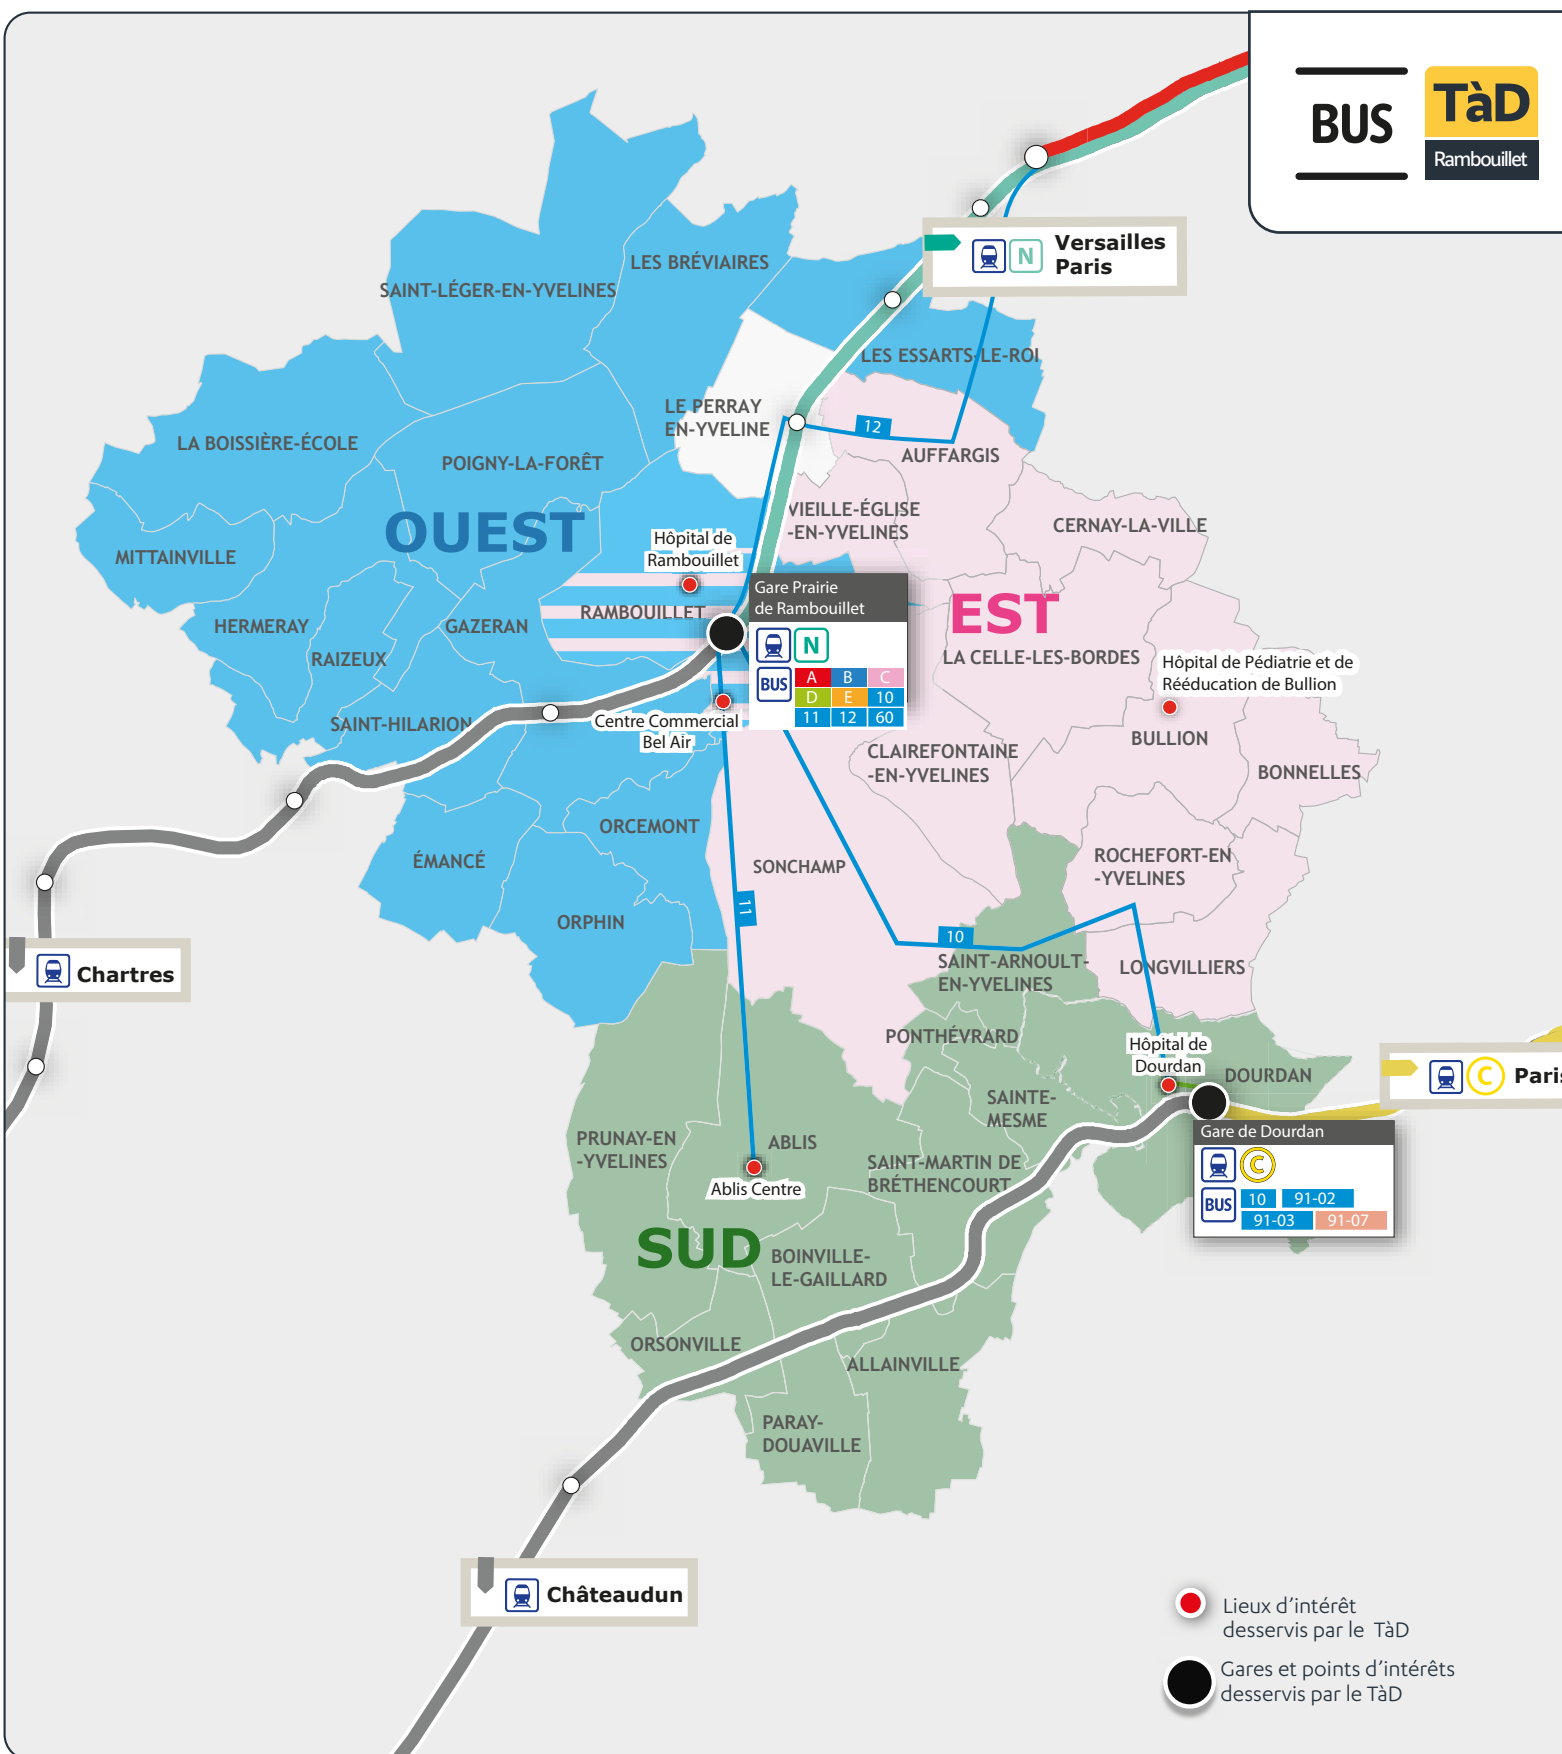

EXCLUSIVEMENT SUR RÉSERVATION

*SUR RÉSERVATION DU MARDI AU VENDREDI de 9h15 à 15h35 ET LE SAMEDI de 9h15 à 18h50

Appli TàD
Île-de-France
Mobilités

tad.idfmobilites.fr

09 70 80 96 63
Du lundi au vendredi
De 9h à 18h

DEPUIS LA ZONE OUEST

Je me déplace d'un arrêt de la **ZONE OUEST** vers l'un des 3 points d'intérêt suivants :

- Gare Prairie de Rambouillet
- Hôpital de Rambouillet
- Centre Commercial Bel Air (arrêt Drouette)

et inversement depuis l'un de ces 3 points d'intérêt vers un point d'arrêt de la zone.

DEPUIS LA ZONE EST

Je me déplace d'un arrêt de la **ZONE EST** vers l'un des 4 points d'intérêt suivants :

- Hôpital de Pédiatrie et de Rééducation de Bullion
- Gare Prairie de Rambouillet
- Hôpital de Rambouillet
- Centre Commercial Bel Air (arrêt Drouette)

et inversement depuis l'un de ces 4 points d'intérêt vers un point d'arrêt de la zone.

DEPUIS LA ZONE SUD

Je me déplace d'un arrêt de la **ZONE SUD** vers l'un des 3 points d'intérêt suivants :

- Gare de Dourdan
- Hôpital de Dourdan
- Ablis Centre

et inversement depuis l'un de ces 3 points d'intérêt vers un point d'arrêt de la zone.

*Pas de circulation les 4 premières semaines d'août à compter du 02 août 2021

LISTE DES POINTS D'ARRÊTS

ZONE OUEST

- EMANCE Sauvage
- EMANCE Centre
- EMANCE Chaleine
- EMANCE Montlieu
- EMANCE Petit Bel Air
- EMANCE Rue de Saint Hilarion
- GAZERAN 12 Arpents
- GAZERAN Batonceau
- GAZERAN Buissonnet
- GAZERAN Gare de Gazeran
- GAZERAN Mairie
- GAZERAN Petit Parc
- HERMERAY Amblaincourt
- HERMERAY Amblaincourt Centre
- HERMERAY Bechereau
- HERMERAY Bois Dieu
- HERMERAY Eglise
- HERMERAY Guipérreux
- HERMERAY La Villeneuve
- HERMERAY L'Orme
- LA BOISSIERE-ECOLE Eglise
- LA BOISSIERE-ECOLE La Gatine
- LA BOISSIERE-ECOLE Mauzaise
- LA BOISSIERE-ECOLE Terres Rouges
- LA BOISSIERE-ECOLE Vallon
- LES BREVIAIRES Chênes
- LES BREVIAIRES Croix Blanche
- LES BREVIAIRES Croix Rouge
- LES BREVIAIRES Grange du Bois
- LES BREVIAIRES La Mare
- LES BREVIAIRES Le Matz
- LES BREVIAIRES Mairie
- LES BREVIAIRES Petites Yvelines
- LES ESSARTS-LE-ROI Saint Hubert

- MITTAINVILLE Eglise
- MITTAINVILLE L'Aunay
- MITTAINVILLE Le Poteau
- MITTAINVILLE Le Val
- MITTAINVILLE Les Pâtis
- MITTAINVILLE Renardière
- MITTAINVILLE Vacheresse
- ORCEMONT Centre
- ORCEMONT Guillemets
- ORCEMONT L'Epinaye
- ORCEMONT Rotis
- ORHIN Cerqueuse
- ORPHIN Beauvais
- ORPHIN Haute Maison
- ORPHIN Les Coudrayes
- ORPHIN Mairie
- ORPHIN Poyers
- POIGNY-LA-FORET Cerisaie
- POIGNY-LA-FORET Cimetièrre
- POIGNY-LA-FORET Mairie
- POIGNY-LA-FORET Petit Paris
- RAIZEUX Cours Vertes
- RAIZEUX Fosseuil
- RAIZEUX La Garenne
- RAIZEUX Les Chaises
- RAIZEUX Mairie
- RAMBOUILLET Centre Commercial
- RAMBOUILLET Gare Prairie de Rambouillet
- RAMBOUILLET Hôpital
- SAINT LEGER-EN-YVELINES Gros Billot
- SAINT-HILARION Grand Goulet
- SAINT-HILARION Mairie
- SAINT-HILARION Petit Goulet
- SAINT-HILARION Route d'Epernon
- SAINT-HILARION Saint Antoine
- SAINT-HILARION Séry

ZONE EST